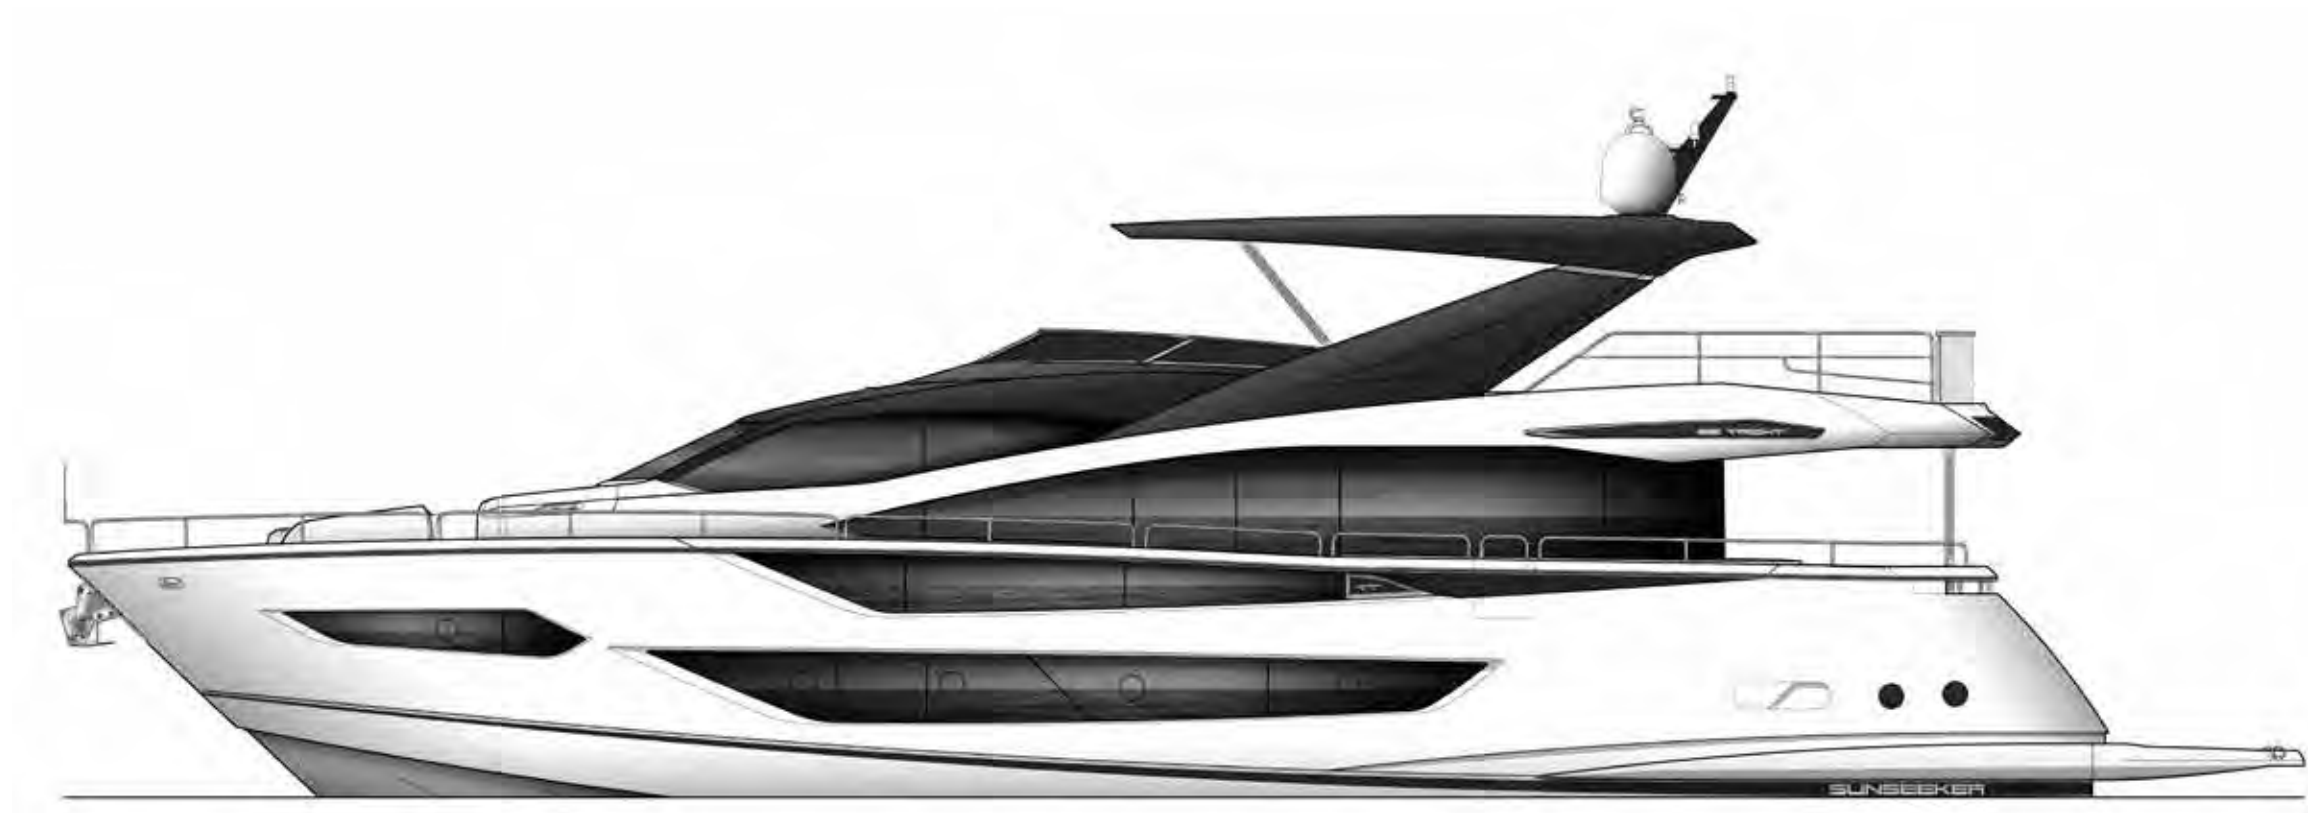

88 YACHT
ПЛАН ПАЛУБ